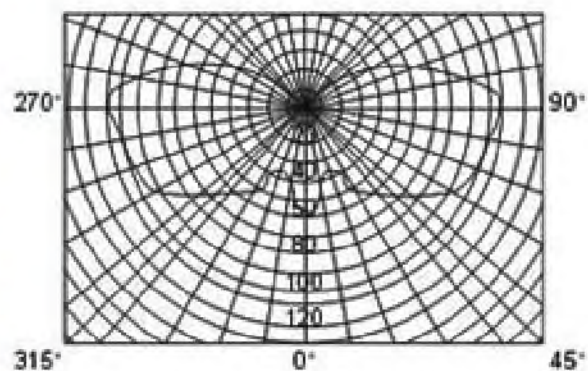

WLO-102-LSA5C150

EX PROOF 85 W

Fuente de luz	Lámpara de inducción electromagnética de 85 watt
Grado de protección	IP66, WF1
Cable de entrada	Φ10-Φ14, 3X2.5mm ²
Peso	8,5 kg
Índice de rendimiento de color	80 Ra

配光曲线 cd/1000lm