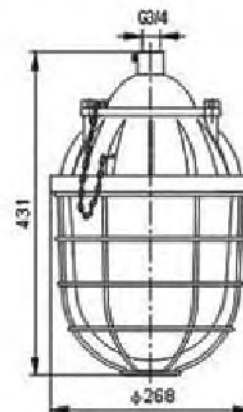

WLO-102-LSA5C150

EX PROOF 85 W

Fuente de luz	Lámpara de inducción electromagnética de 85 watt
Grado de protección	IP66, WF1
Cable de entrada	Φ10-Φ14, 3X2.5mm ²
Peso	8,5 kg
Índice de rendimiento de color	80 Ra